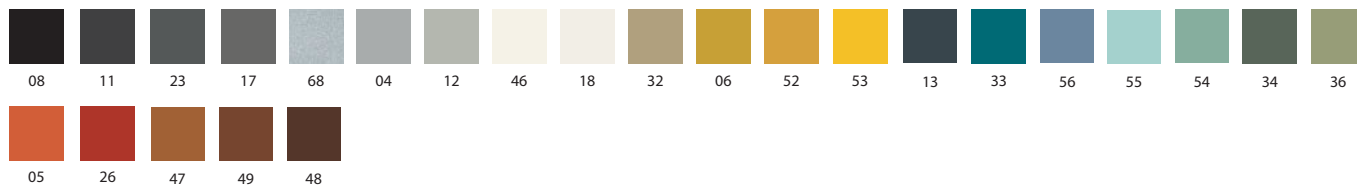

Tables available in three heights H. 40/50/60 cm
 Frame and top in metal in powder coated finish.
 Glides: black polyamide.

For Agorà lounge seating, see "Lounge seating"
 section

2 TABLES

	Article	Powder coated	pcs / dimensions volume / gross weight product net weight
Table Agorà - H. 40 cm	T0200		1 pc / 10x48x56 cm 0,02 m ³ / 5,7 Kg 5,15 Kg
Table Agorà - H. 50 cm	T0201		1 pc / 10x48x56 cm 0,02 m ³ / 6,05 Kg 5,4 Kg
Table Agorà - H. 60 cm	T0202		1 pc / 10x48x67 cm 0,03 m ³ / 6,1 Kg 5,7 Kg
Table Agorà rectangular - H. 40 cm	T0203		1 pc / 10x60x76 cm 0,04 m ³ / 10,85 Kg 9,54 Kg

Finishes

Metal finishes

Dimensions